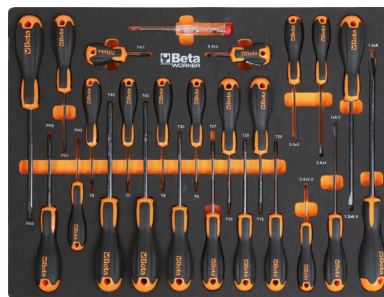

25

1. **1202E** ● PH0x60-PH1x80-PH2x100-PH3x150 mm
   1202EN ● PH1X30 mm
   1207E/TX ○ T6-T7-T8-T9-T10-T15-T20-T25-T27-T30-T40-T45
   1201EN ● 4x30 mm
   1201E ● 2,5x50-3x75-4x100-5,5x125-6,5x150-8x200 mm
   BW 1253 ● 3x100 mm