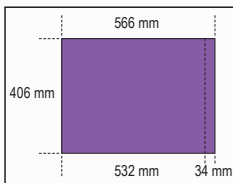

18

96TC 2-2,5-3-4-5-6-7-8 mm
1370C 300 g
1390C Ø 35 mm
34C 150-175-200 mm
1719C Q 200 mm
1719C T 200 mm
1719C P 200 mm
1719C M 200 mm
1719C R 200 mm