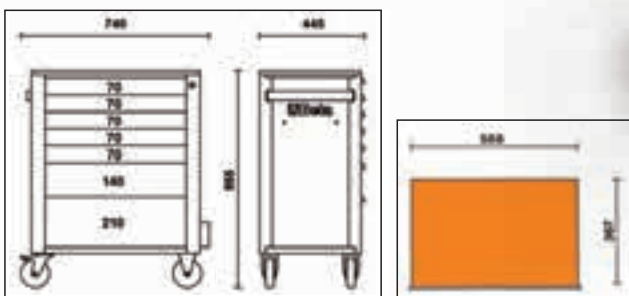

n°	h	max
5	70 mm	25 kg
1	140 mm	30 kg
1	210 mm	30 kg