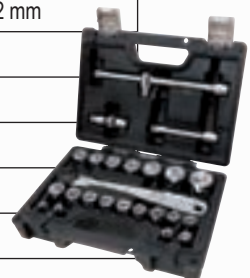

923E/C25 1 1/2"

	C920A	○	8-9-10-11-12-13-14-15-16-17-18-19-20-21-22-23-24-27-30-32 mm
	C920E/55	⊗	
	C920/25		
	C920/21		125 mm
	C920/22		250 mm
	C910/16F	□	3/8" - 1/2"