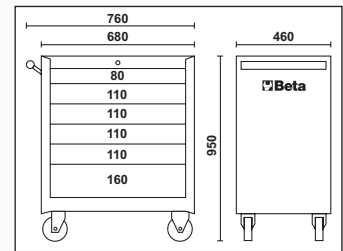

**C04BOX VU**

024002201

**Cassettiera 6 cassetti,**  
**con assortimento**  
**di 196 utensili UNIVERSALI**  
in vassoio morbido in EVA

- 6 cassetti da 570x410 mm, montati su guide telescopiche a sfera.
- Piano dei cassetti protetto da tappetini di gomma espansa.
- Quattro ruote Ø 125 mm: 2 fisse e 2 girevoli (due con freno).
- Serratura di sicurezza centralizzata frontale.
- Capacità di carico statico: 150 kg.
- Piano di lavoro protetto in polipropilene.

X  
**196**

€ 1.280,00  
**€ 585,00**

n°	h	max
1	80 mm	20 kg
4	110 mm	20 kg
1	160 mm	25 kg

36

- |   |                         |
|---|-------------------------|
| <b>42C</b> 6-7-8-9-10-11-12-13-14-15-16-17-19-21-22-24 mm | <b>1202EN</b> PH1x30 mm |
| <b>96BPC/SK9</b> 1,5-2-2,5-3-4-5-6-8-10 mm                | <b>1128BMXC</b> 145 mm  |
| <b>1201E</b> 3,5x100-5,5x150-6,5x150 mm                   | <b>1719C P</b> 200 mm   |
| <b>1202E</b> PH1x80-PH2x100 mm                            | <b>1719C M</b> 200 mm   |
| <b>1201EN</b> 4x30 mm                                     | <b>1719C R</b> 200 mm   |

23

- |                           |                      |
|---------------------------|----------------------|
| <b>31C</b> Ø 2-3-4-5-6 mm | <b>1370C</b> 300 g   |
| <b>1048C</b> 250 mm       | <b>1390C</b> Ø 35 mm |
| <b>1082CM</b> 160 mm      | <b>1692</b> 3 mm     |
| <b>1150CM</b> 180 mm      | <b>1771</b> 18 mm    |
| <b>1166CM</b> 160 mm      | <b>1771RL</b> 10x    |